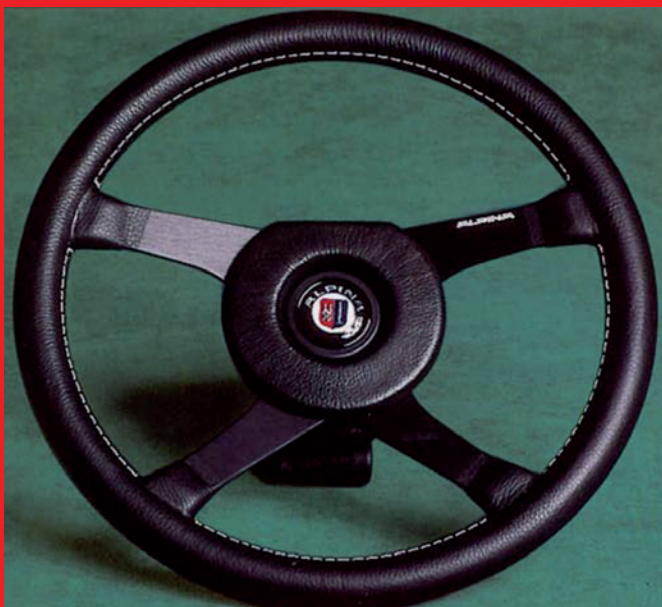

ALPINA Vierspeichen Lederlenkrad

mattschwarz eloxierte Speichen mit eingraviertem ALPINA Schriftzug, elegante Polsterplatte in der Mitte handgenäht, Ø 380 mm

BMW 315-323i

Bestell-Nr. 32 33 010