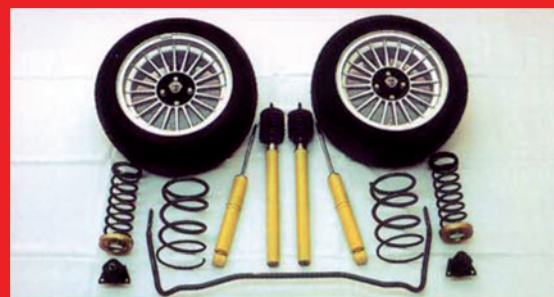

ORIGINAL ALPINA TEILE

Für BMW Fahrzeuge der 3er Reihe (E21)

HERSTELLER
EXCLUSIVER AUTOMOBILE

Original ALPINA Teile

ALPINA Leichtmetallräder

Leichtmetallrad 6 J x 13 H2 für die Vorderachse
BMW 315-323i Bestell-Nr. 36 11 109

Satz Befestigungsteile

für 13" oder 15" Räder, bestehend aus schwarzen Radkappen mit ALPINA Emblemen, Radschrauben mit Ventilen
BMW 315-324i Bestell-Nr. 36 13 107

Satz Befestigungsteile

wie oben, jedoch mit diebstahlgesicherten Radschrauben
BMW 135-323i Bestell-Nr. 36 13 114

ALPINA Fahrwerk FD 1

die ideale Ergänzung der ALPINA Räder
BMW 323i
Bestell-Nr. 31 00 112

ALPINA Stabilisator

Stabilisator für die Hinterachse, verstellbar
BMW 315-323i
Bestell-Nr. 33 55 106

ALPINA Radabdeckungen