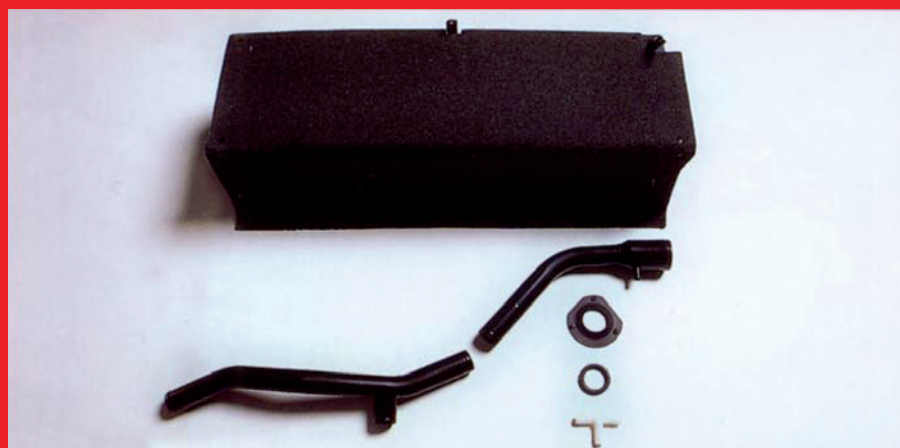

ALPINA Tankanlage

Diese Zusatztankanlage erhöht das Tankvolumen auf insgesamt 95 Liter. Sie besteht aus einem Zusatztank mit Tankabdeckung, Verbindungsrohren und -Schläuchen sowie einem Anschluß an die Serientankentlüftung
BMW 315-323i
Bestell-Nr. 16 10 126