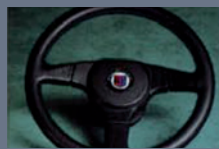

ORIGINAL ALPINA TEILE

Für BMW Fahrzeuge der 6er Reihe (E24 · E24/1)

HERSTELLER
EXCLUSIVER AUTOMOBILE

Original ALPINA Teile

**ALPINA Komplettsätze
mit MICHELIN Bereifung**
inklusive abschließbaren
Aluminium Druckgussdeckeln