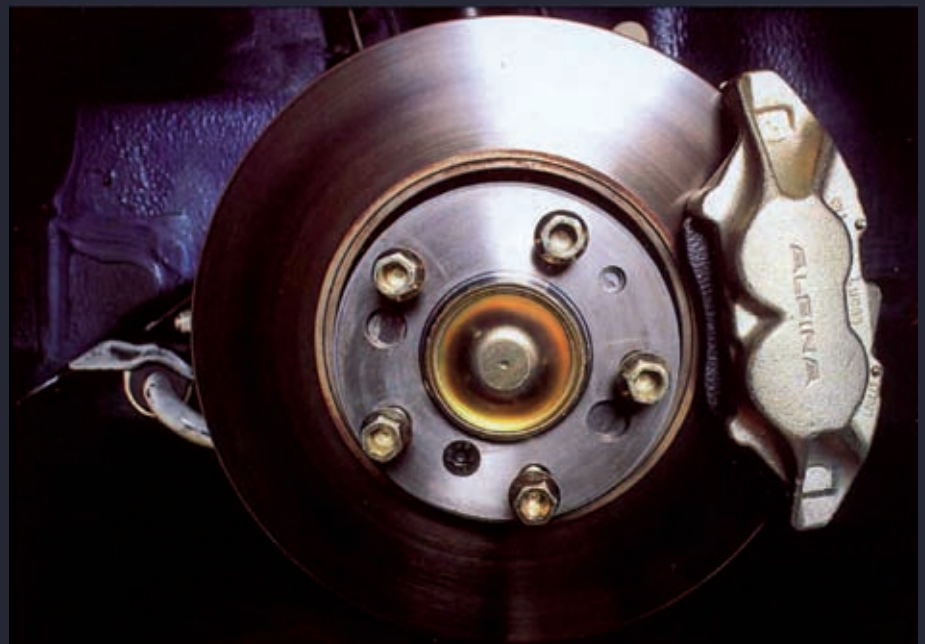

Einbausatz für die Vorderachse

2 innenbelüftete Bremsscheiben
Ø 232/30 mm 2 Bremssättel vorn und
mit Bremsbelägen für die Vorder- und
Hinterachse.

BMW 750i, 750iL Bestell-Nr. 34 00 618

Aufgrund des großen Bremsscheibendurchmessers ist bei beiden Bremsanlagen ein ALPINA 17" Radsatz einschließlich Reserverad erforderlich. Inwieweit Räder anderer Hersteller passen wurde von ALPINA nicht geprüft.