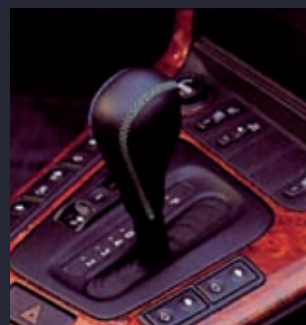

ALPINA Wählhebel für Automatik

Ergonomisch geformter ALPINA Wählhebel, bezogen mit edlem, schwarzem Walknappa, handgenäht, in den typischen ALPINA Farben Blau und Grün, inklusive speziell entwickeltem Schaltgestänge.

Bestell-Nr. 23 16 006