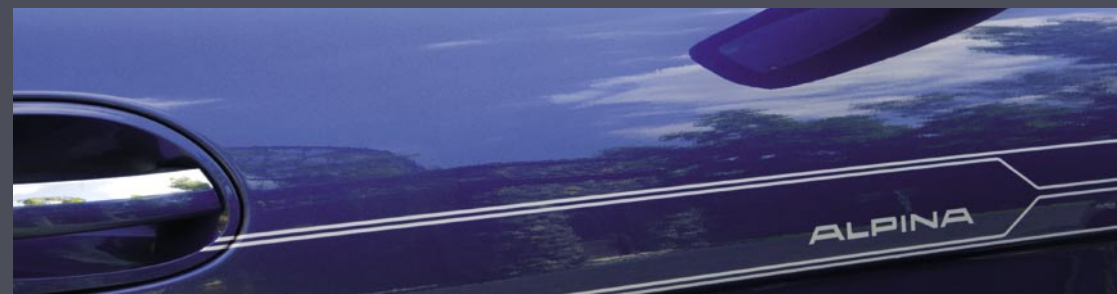

ALPINA Burkard Bovensiepen GmbH + Co. KG • Alpenstraße 35 • 86807 Buchloe • Telefon +49 82 41/50 050 • Fax +49 82 41/50 05-155 • www.ALPINA.de

Druckfehler, Irrtümer, Änderungen von Konstruktion und Ausstattung vorbehalten. Stand Dezember 2005

Typographical errors and mistakes excepted. We reserve the right to make changes in manufacture or equipment at any time. December 2005

MANUFACTURER OF
EXCLUSIVE AUTOMOBILES