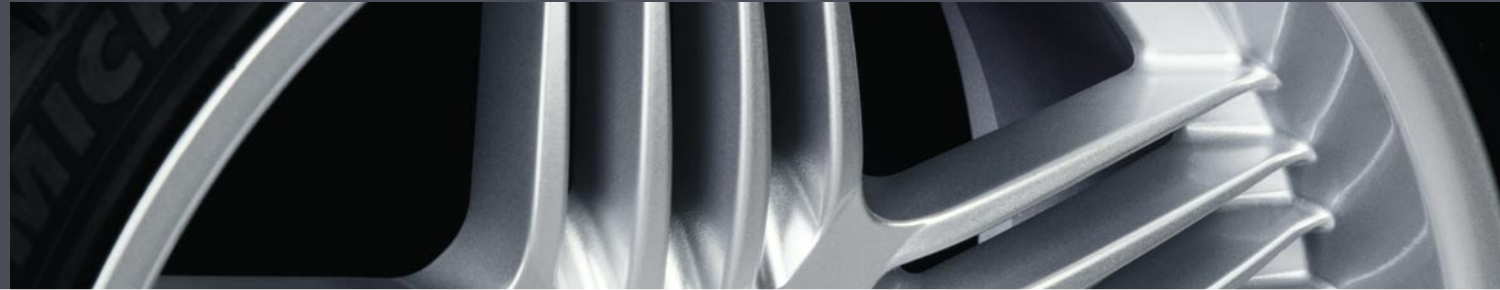

Das ALPINA DYNAMIC RAD, eine wunderschöne sportlichere Darstellung der „20 ALPINA Speichen“, gebündelt zu einem Stern mit 5x4 Strahlen

The ALPINA DYNAMIC WHEEL, a wonderful representation of „ALPINA's 20 Spokes“, clustered in a star array of 5x4 spokes

ALPINA RADSATZ DYNAMIC 20"
mit Bereifung MICHELIN Pilot Primacy

9 x 20" 245/40 ZR20 vorne
10 x 20" 275/35 ZR20 hinten
Bestell-Nr. 36 11 745

mit RDC   Bestell-Nr. 36 11 746

ALPINA DYNAMIC 20" WHEELS
with MICHELIN Pilot Primacy tyres

9 x 20" 245/40 ZR20 Front
10 x 20" 275/35 ZR20 Rear
Order No. 36 11 745

with RDC   Order No. 36 11 746